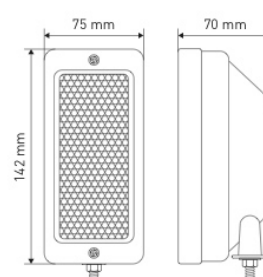

TOTAL SOURCE®