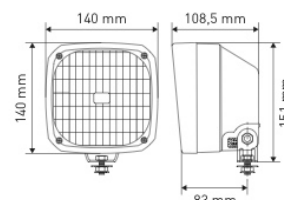

ABL

- REF [152TA2422](#) – 12V
- REF [152TA2423](#) – 24V
- REF [152TA2424](#) – 48V
- REF [152TA2425](#) – 80V
- Technology: halogen
- Mounting: pedestal M8
- Wire length: 300 mm
- Bulb included

- REF [161TA6105](#) – Bulb: H3 12V 55W
- REF [161TA6106](#) – Bulb: H3 24V 70W
- REF [144TA5499](#) – Bulb: H3 48V 45W
- REF [103TA4675](#) – Bulb: H3 80V 55W